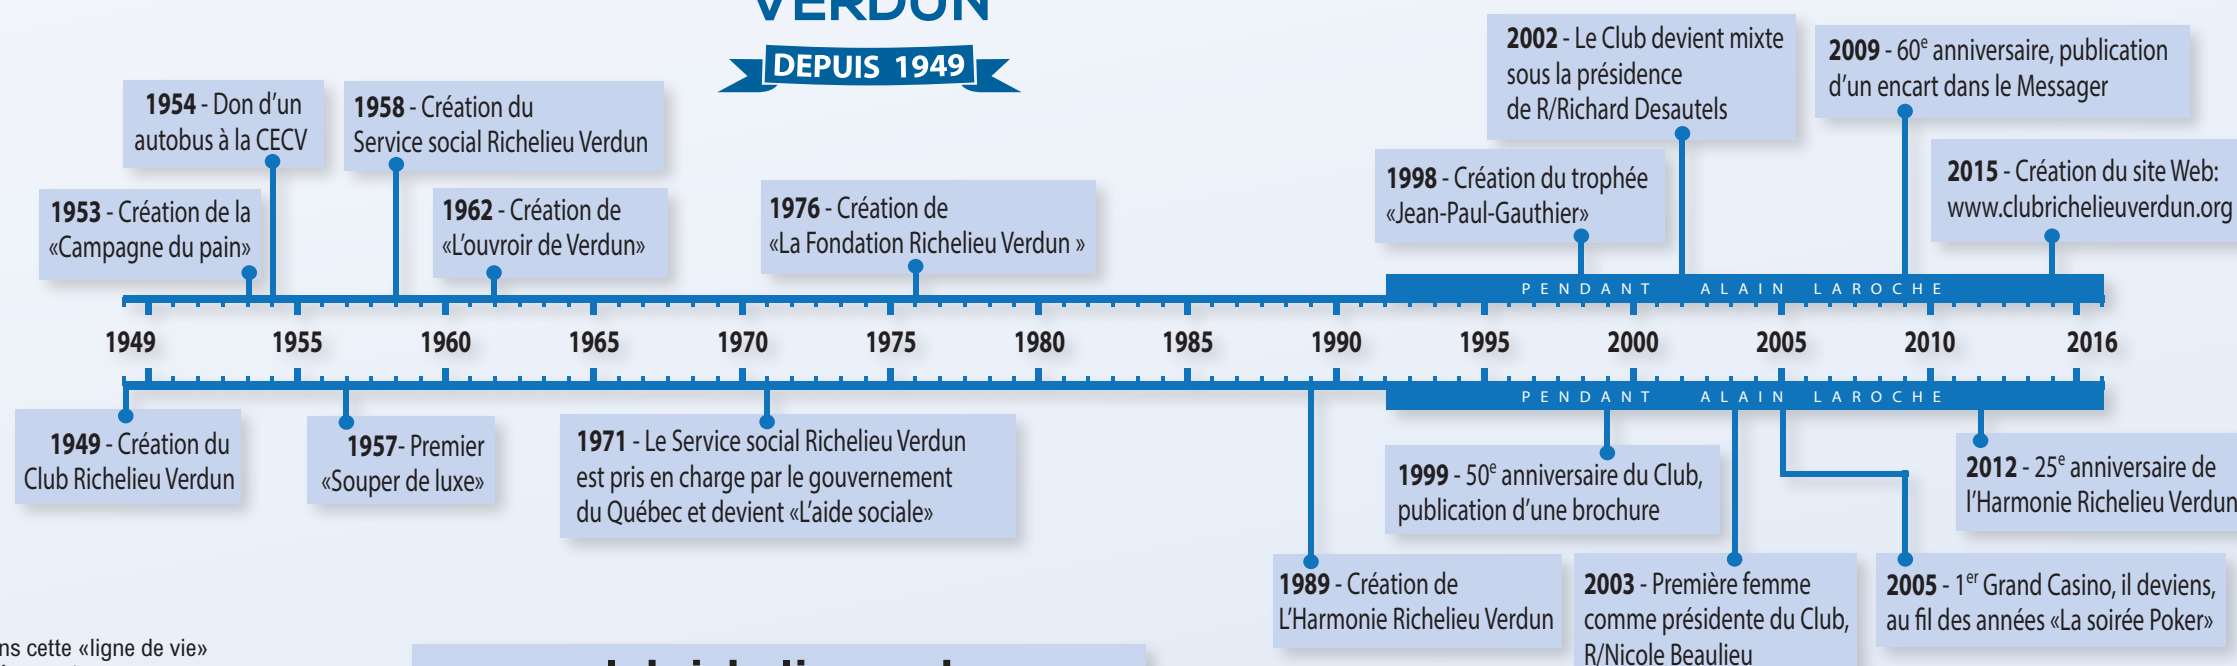

www.clubrichelieuverdun.org

De 1992 à aujourd'hui le Club Richelieu Verdun a :

- créé le Trophée Jean-Paul-Gauthier en 1998 (pour souligner l'initiative de jeunes verdunois)
- fêté son 50e anniversaire en 1999 (Une soirée gala fût organisée et la production d'une brochure* comémorative a été faite)
- voté la mixité de ses membres en 2002 (strictement masculin depuis 1944, les Club Richelieu se sont graduellement ouvert à la mixité vers les années 90)
- élu sa première femme comme présidente du Club en 2003 (C'est R/ Nicole Beaulieu qui fût notre première présidente)
- organisé son premier «Grand Casino» en 2005 (le Grand Casino est devenu par la suite «La soirée Poker» et depuis ce temps reste l'événement principal de financement du Club)
- fêté le 40e anniversaire du Camp Richelieu St-Côme (Fondé en 1969, le camp offre des programmes de colonie de vacances et de camp de jour durant la période estivale. Il est l'œuvre des clubs Richelieu de la grande régionale de Montréal)
- fêté son 60e anniversaire en 2009 (Sous la présidence de R/ Ginette Simard, plusieurs événements ont souligné cette année; nous avons publié un encart* de 16 pages dans Le Messenger de Verdun, nous avons refait la «campagne du pain» le soir du concert de l'OM à Verdun, une bannière traversant la rue Wellington au coin de la rue Hickson soulignait l'anniversaire a été installée, une cuvée au nom du Club Richelieu a été créée et servie lors de la soirée «Homards à volonté» et entre nous, nous avons clôturé l'année par un «Michoui-retrouvailles» avec les anciens du Club)
- fêté le 25e anniversaire de l'Harmonie Richelieu Verdun en 2012 (Créée en 1989 par le Club Richelieu sous la présidence de M. Pierre Couturier)
- créé son site Web en 2015 (pour donner au Club une bonne visibilité auprès du public, centraliser l'information et finalement organiser les riches archives du Club Richelieu Verdun et de la Fondation Richelieu Verdun)

*ces documents sont disponibles sur notre site Web

1 600 000 $!
À cette date, le Club Richelieu Verdun et la Fondation Richelieu Verdun ont remis près de 1 600 000 $ à la communauté verdunoise pour l'aide à la jeunesse grâce à l'implication des hommes et des femmes membres du Club Richelieu Verdun